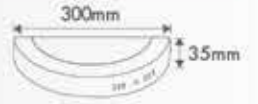

SIVA ÜSTÜ LED PANEL ARMATÜR

6W

262X16
Gri Çövelde
$10,00

263X16
Siyah Çövelde
$10,00

260X16
Beyaz Çövelde
$8,00

Işık Rengi

X=3 3000K ●

X=4 4000K ○

X=6 6500K ●

40
Adet

220V
AC

420
Lm

IP20

ACİL AYDINLATMA KİTİ
15-125171
3S-125043

SIVA ÜSTÜ LED PANEL ARMATÜR

12W

262X17
Gri Çövelde
$15,00

263X17
Siyah Çövelde
$15,00

260X17
Beyaz Çövelde
$13,00

Işık Rengi

X=3 3000K ●

X=4 4000K ○

X=6 6500K ●

20
Adet

220V
AC

840
Lm

IP20

ACİL AYDINLATMA KİTİ
15-125171
3S-125043

SIVA ÜSTÜ LED PANEL ARMATÜR

18W

262X11
Gri Çövelde
$20,00

263X11
Siyah Çövelde
$20,00

260X11
Beyaz Çövelde
$17,00

Işık Rengi

X=3 3000K ●

X=4 4000K ○

X=6 6500K ●

20
Adet

220V
AC

1260
Lm

IP20

ACİL AYDINLATMA KİTİ
15-125171
3S-125063

SIVA ÜSTÜ LED PANEL ARMATÜR

24W

262X13
Gri Çövelde
$30,00

263X13
Siyah Çövelde
$30,00

260X13
Beyaz Çövelde
25,00

Işık Rengi

X=3 3000K ●

X=4 4000K ○

X=6 6500K ●

10
Adet

220V
AC

1680
Lm

IP20

ACİL AYDINLATMA KİTİ
15-125191
3S-125063

ACİL AYDINLATMA KİTİ

1-75V
3,6V 900mAh
1 Saat
125171

$45,00

1-90V
3,6V 1600mAh
1 Saat
125191

$45,00

1-40V
3,6V 3000mAh
3 Saat
125043

$55,00

41-90V
3,6V 4000mAh
3 Saat
125063

$55,00