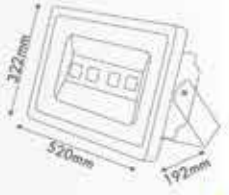

1
Adet

220V
AC

12000
Lm

IP65