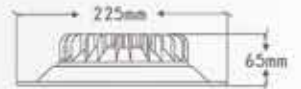

LED DOWNLIGHT

8W

230X01

Beyaz Gövde

$20,00

231X01

Saten Gövde

$20,00

Işık Rengi

X=3 3000K ●

X=4 4000K ○

X=6 6500K ●

20
Adet

220V

AC

720

Lm

IP23

110mm

LED DOWNLIGHT

10W

230X02

Beyaz Gövde

$26,00

231X02

Saten Gövde

$26,00

Işık Rengi

X=3 3000K ●

X=4 4000K ○

X=6 6500K ●

10
Adet

220V

AC

900

Lm

IP23

145mm

LED DOWNLIGHT

20W

230X03

Beyaz Gövde

$40,00

231X03

Saten Gövde

$40,00

Işık Rengi

X=3 3000K ●

X=4 4000K ○

X=6 6500K ●

10
Adet

220V

AC

1700

Lm

IP23

170mm

LED DOWNLIGHT

30W

230X04

Beyaz Gövde

$50,00

231X04

Saten Gövde

$50,00

Işık Rengi

X=3 3000K ●

X=4 4000K ○

X=6 6500K ●

10
Adet

220V

AC

2500

Lm

IP23

205mm