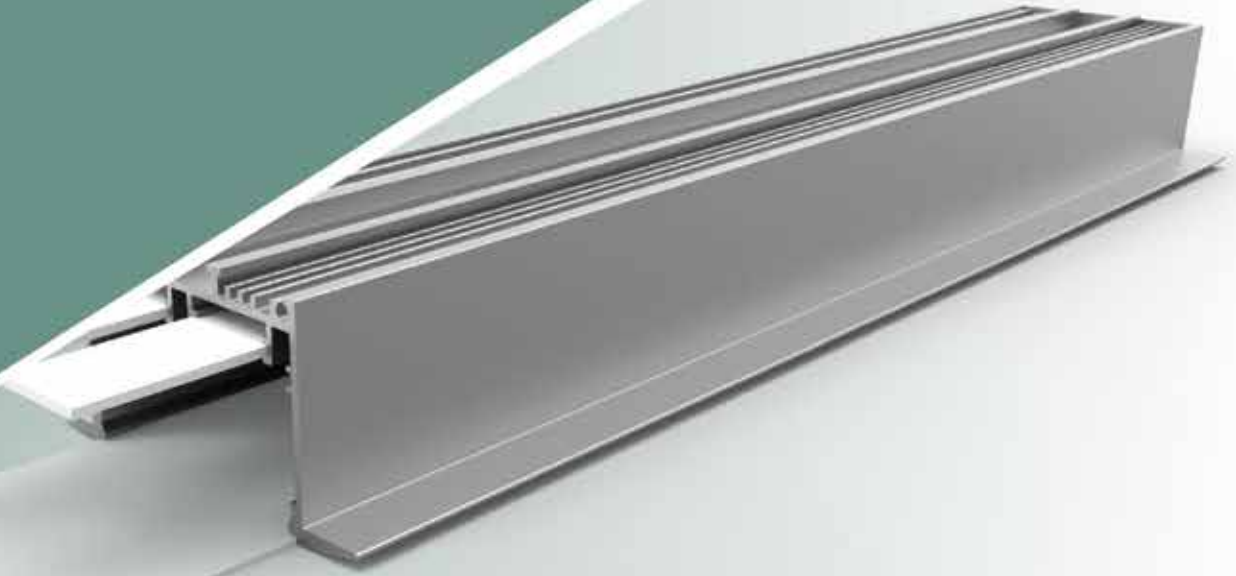

LINEER SIVA ALTI ARMATÜR (SÜRÜCÜ HARİÇ)

30W-120cm

243X71
Siyah Gövde

$74,00

242X71
Gri Gövde

$74,00

240X71
Beyaz Gövde

$74,00

Işık Rengi

X=3 3000K

X=4 4000K

X=6 6500K

1
Adet

24V
DC

2100
Lm

IP20

50

LINEER SIVA ALTI ARMATÜR (SÜRÜCÜ HARİÇ)

45W-120cm

243X72
Siyah Gövde

$92,00

242X72
Gri Gövde

$92,00

240X72
Beyaz Gövde

$92,00

Işık Rengi

X=3 3000K

X=4 4000K

X=6 6500K

1
Adet

24V
DC

3600
Lm

IP20

75

LINEER SIVA ALTI ARMATÜR (SÜRÜCÜ HARİÇ)

45W-180cm

243X73
Siyah Gövde

$93,00

242X73
Gri Gövde

$93,00

240X73
Beyaz Gövde

$93,00

Işık Rengi

X=3 3000K

X=4 4000K

X=6 6500K

1
Adet

24V
DC

3600
Lm

IP20

50

LINEER SIVA ALTI ARMATÜR (SÜRÜCÜ HARİÇ)

65W-180cm

243X74
Siyah Gövde

$118,00

242X74
Gri Gövde

$118,00

240X74
Beyaz Gövde

$118,00

Işık Rengi

X=3 3000K

X=4 4000K

X=6 6500K

1
Adet

24V
DC

5200
Lm

IP20

75