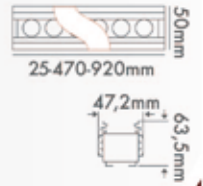

611118

\$92,00

RGB

36W

611136

\$175,001
Adet

25°

IP65