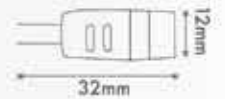

100 Adet	12V	Duy	100
	AC/DC	G4	Lm