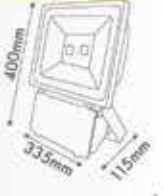

3
Adet

220V
AC

6000
Lm

IP65