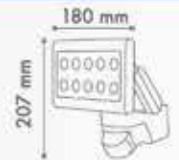

520004
$80,00

5
Adet

220
VAC

1500
Lm

IP44

Süre
Ayarı
10sn-15dk

Ağırlama
Mesafesi
Max.12m

Montaj
Yüksekliği
2,5m