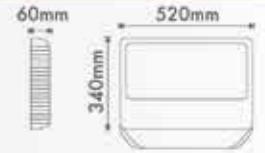

803X15
$465,00

Işık Rengi

X=3 3000K ●

X=4 4000K ○

X=6 6500K ●

1 Adet

220V AC

15000 Lm

PF>90

IP65