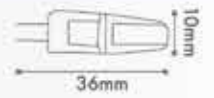

100 Adet	12V	Duy	210
	AC/DC	G4	Lm