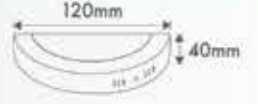

SIVA ÜSTÜ LED PANEL ARMATÜR

12W

262X17
Gri Çövelde
\$15,00

263X17
Siyah Çövelde
\$15,00

260X17
Beyaz Çövelde
\$13,00

Işık Rengi

X=3 3000K ●

X=4 4000K ○