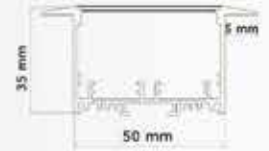

IP20

50

LINEER SIVA ALTI ARMATÜR (SÜRÜCÜ HARİÇ)

65W-180cm

243X74
Siyah Gövde

\$118,00

242X74
Gri Gövde

\$118,00