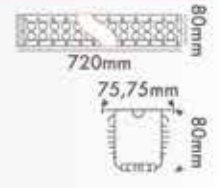

WALLWASHER

24W

• Kırmızı 601724	• Yeşil 601824	• Mavi 601924	• Amber 601224	• 3000K 601324	• 6500K 601624
$130,00	$130,00	$130,00	$130,00	$110,00	$110,00

WALLWASHER

36W

• Kırmızı 601736	• Yeşil 601836	• Mavi 601936	• Amber 601236	• 3000K 601336	• 6500K 601636
$180,00	$180,00	$180,00	$180,00	$150,00	$150,00

WALLWASHER

48W

• Kırmızı 601748	• Yeşil 601848	• Mavi 601948	• Amber 601248	• 3000K 601348	• 6500K 601648
$240,00	$240,00	$240,00	$240,00	$200,00	$200,00

WALLWASHER

24W 2x12W

• Kırmızı 602712	• Yeşil 602812	• Mavi 602912	• Amber 602212	• 3000K 602312	• 6500K 602612
$180,00	$180,00	$180,00	$180,00	$160,00	$160,00

WALLWASHER

48W 2x24W

• Kırmızı 602724	• Yeşil 602824	• Mavi 602924	• Amber 602224	• 3000K 602324	• 6500K 602624
$335,00	$335,00	$335,00	$335,00	$295,00	$295,00