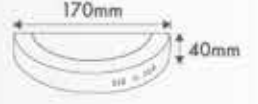

SIVA ÜSTÜ LED PANEL ARMATÜR

6W

262X16
Gri Çövelde
$10,00

263X16
Siyah Çövelde
$10,00

260X16
Beyaz Çövelde
$8,00

Işık Rengi

X=3 3000K ●

X=4 4000K ○

X=6 6500K ●

40
Adet

220V
AC

420
Lm

IP20

ACİL AYDINLATMA KİTİ
15-125171
3S-125043

SIVA ÜSTÜ LED PANEL ARMATÜR

12W

262X17
Gri Çövelde
$15,00

263X17
Siyah Çövelde
$15,00

260X17
Beyaz Çövelde
$13,00

Işık Rengi

X=3 3000K ●

X=4 4000K ○

X=6 6500K ●

20
Adet

220V
AC

840
Lm

IP20

ACİL AYDINLATMA KİTİ
15-125171
3S-125043

SIVA ÜSTÜ LED PANEL ARMATÜR

18W

262X11
Gri Çövelde
$20,00

263X11
Siyah Çövelde
$20,00

260X11
Beyaz Çövelde
$17,00

Işık Rengi

X=3 3000K ●

X=4 4000K ○

X=6 6500K ●

20
Adet

220V
AC

1260
Lm

IP20

ACİL AYDINLATMA KİTİ
15-125171
3S-125063

SIVA ÜSTÜ LED PANEL ARMATÜR

24W

262X13
Gri Çövelde
$30,00

263X13
Siyah Çövelde
$30,00

260X13
Beyaz Çövelde
25,00

Işık Rengi

X=3 3000K ●

X=4 4000K ○

X=6 6500K ●

10
Adet

220V
AC

1680
Lm

IP20

ACİL AYDINLATMA KİTİ
15-125191
3S-125063

ACİL AYDINLATMA KİTİ

1-75V
3,6V 900mAh
1 Saat
125171

$45,00

1-90V
3,6V 1600mAh
1 Saat
125191

$45,00

1-40V
3,6V 3000mAh
3 Saat
125043

$55,00

41-90V
3,6V 4000mAh
3 Saat
125063

$55,00