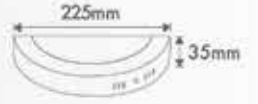

SIVA ÜSTÜ LED PANEL ARMATÜR

6W

262X16
Gri Çövelde
$10,00

263X16
Siyah Çövelde
$10,00

260X16
Beyaz Çövelde
$8,00

Işık Rengi

X=3 3000K ●

X=4 4000K ○

X=6 6500K ●

40
Adet

220V
AC

420
Lm

IP20

ACİL AYDINLATMA KİTİ
15-125171
3S-125043

SIVA ÜSTÜ LED PANEL ARMATÜR

12W

262X17
Gri Çövelde
$15,00

263X17
Siyah Çövelde
$15,00

260X17
Beyaz Çövelde
$13,00

Işık Rengi

X=3 3000K ●

X=4 4000K ○

X=6 6500K ●

20
Adet

220V
AC

840
Lm

IP20

ACİL AYDINLATMA KİTİ
15-125171
3S-125043

SIVA ÜSTÜ LED PANEL ARMATÜR

18W

262X11
Gri Çövelde
$20,00

263X11
Siyah Çövelde
$20,00

260X11
Beyaz Çövelde
$17,00

Işık Rengi

X=3 3000K ●

X=4 4000K ○

X=6 6500K ●

20
Adet

220V
AC

1260
Lm

IP20

ACİL AYDINLATMA KİTİ
15-125171
3S-125063

SIVA ÜSTÜ LED PANEL ARMATÜR

24W

262X13
Gri Çövelde
$30,00

263X13
Siyah Çövelde
$30,00

260X13
Beyaz Çövelde
25,00

Işık Rengi

X=3 3000K ●

X=4 4000K ○

X=6 6500K ●

10
Adet

220V
AC

1680
Lm

IP20

ACİL AYDINLATMA KİTİ
15-125191
3S-125063

ACİL AYDINLATMA KİTİ

1-75V
3,6V 900mAh
1 Saat
125171

$45,00

1-90V
3,6V 1600mAh
1 Saat
125191

$45,00

1-40V
3,6V 3000mAh
3 Saat
125043

$55,00

41-90V
3,6V 4000mAh
3 Saat
125063

$55,00