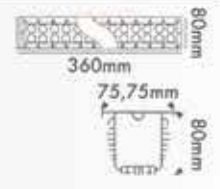

WALLWASHER

24W

• Kırmızı 601724	• Yeşil 601824	• Mavi 601924	• Amber 601224	• 3000K 601324	• 6500K 601624
$130,00	$130,00	$130,00	$130,00	$110,00	$110,00

WALLWASHER

36W

• Kırmızı 601736	• Yeşil 601836	• Mavi 601936	• Amber 601236	• 3000K 601336	• 6500K 601636
$180,00	$180,00	$180,00	$180,00	$150,00	$150,00

WALLWASHER

48W

• Kırmızı 601748	• Yeşil 601848	• Mavi 601948	• Amber 601248	• 3000K 601348	• 6500K 601648
$240,00	$240,00	$240,00	$240,00	$200,00	$200,00

WALLWASHER

24W 2x12W

• Kırmızı 602712	• Yeşil 602812	• Mavi 602912	• Amber 602212	• 3000K 602312	• 6500K 602612
$180,00	$180,00	$180,00	$180,00	$160,00	$160,00

WALLWASHER

48W 2x24W

• Kırmızı 602724	• Yeşil 602824	• Mavi 602924	• Amber 602224	• 3000K 602324	• 6500K 602624
$335,00	$335,00	$335,00	$335,00	$295,00	$295,00