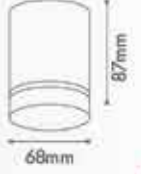

260X70
Beyaz Gövde
$18,00

263X70
Siyah Gövde
$18,00

Işık Rengi

X=3 3000K

X=6 6500K

220V
AC

400
Lm

IP20