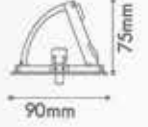

LED DOWNLIGHT

10W

240X11
Beyaz Gövde

$40,00

Işık Rengi

X=3 3000K ●

X=4 4000K ●

X=6 6500K ●

8
Adet

220V

AC

825

Lm

IP20

80mm

LED DOWNLIGHT

20W

241X01
Sarı Gövde

$85,00

240X01
Beyaz Gövde

$70,00

Işık Rengi

X=3 3000K ●

X=4 4000K ●

X=6 6500K ●

8
Adet

220V

AC

1650

Lm

IP20

172mm

LED DOWNLIGHT

30W

241X02
Sarı Gövde

$120,00

240X02
Beyaz Gövde

$90,00

Işık Rengi

X=3 3000K ●

X=4 4000K ●

X=6 6500K ●

8
Adet

220V

AC

2500

Lm

IP20

205mm

LED DOWNLIGHT

40W

240X12
Beyaz Gövde

$110,00

Işık Rengi

X=3 3000K ●

X=4 4000K ●

X=6 6500K ●

8
Adet

220V

AC

3300

Lm

IP20

180mm

LED DOWNLIGHT

30W

240X03
Beyaz Gövde

$72,00

Işık Rengi

X=3 3000K ●

X=6 6500K ●

12
Adet

220V

AC

2500

Lm

IP20

220x132mm

100°