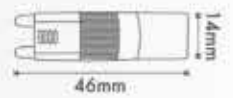

200 Adet	220	Duy	150
	VAC	G9	Lm