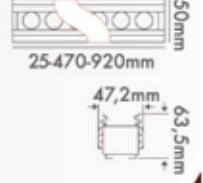

601118

\$105,00

RGB

36W

601136

\$200,001
Adet

25°

IP65