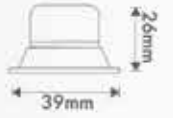

2500

Lm

IP23

205mm

LED SPOT

2W

Işık Rengi
X=3 3000K ●
X=6 6500K ●

100 Adet	100 Lm	29	30°	IP20
-------------	-----------	----	-----	------